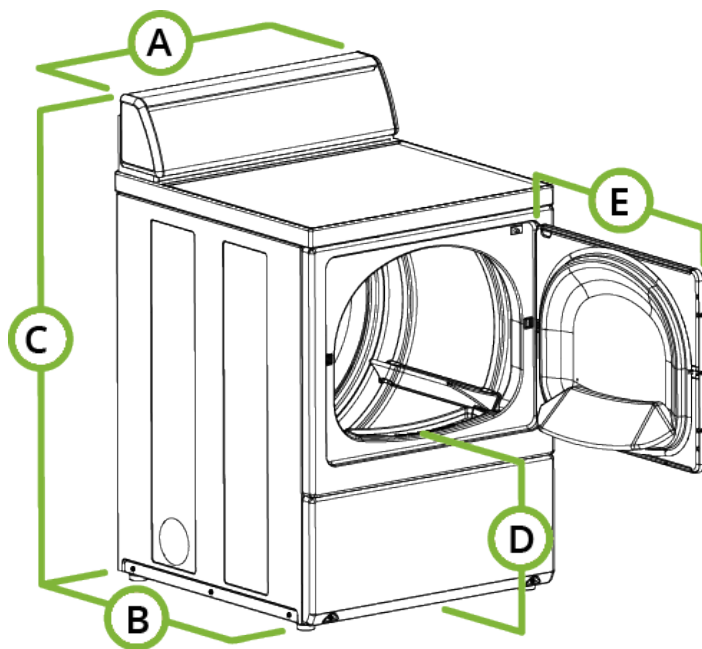

## Huebsch 轻型商用烘干机技术参数

型号	YDEE7RGS303ZW01
参数	
控制系统	HEC控制系统
控制板位置	后端
绒毛收集器	有
滚筒	
容量KG	10.5
容积 L	198
马达	
马达功率 KW	0.25
外壳	
外壳材质	镀锌
颜色	白色
门	无窗
连接	
电力规格	220-240/50/1
电加热元件 W	4000
装运数据	
净重 KG	60
运输重量KG	64
尺寸 高x宽x深 mm	1086 x 683 x 711
包装尺寸HxWxD mm	1156 x 775 x 826
包装体积 m3	0.74